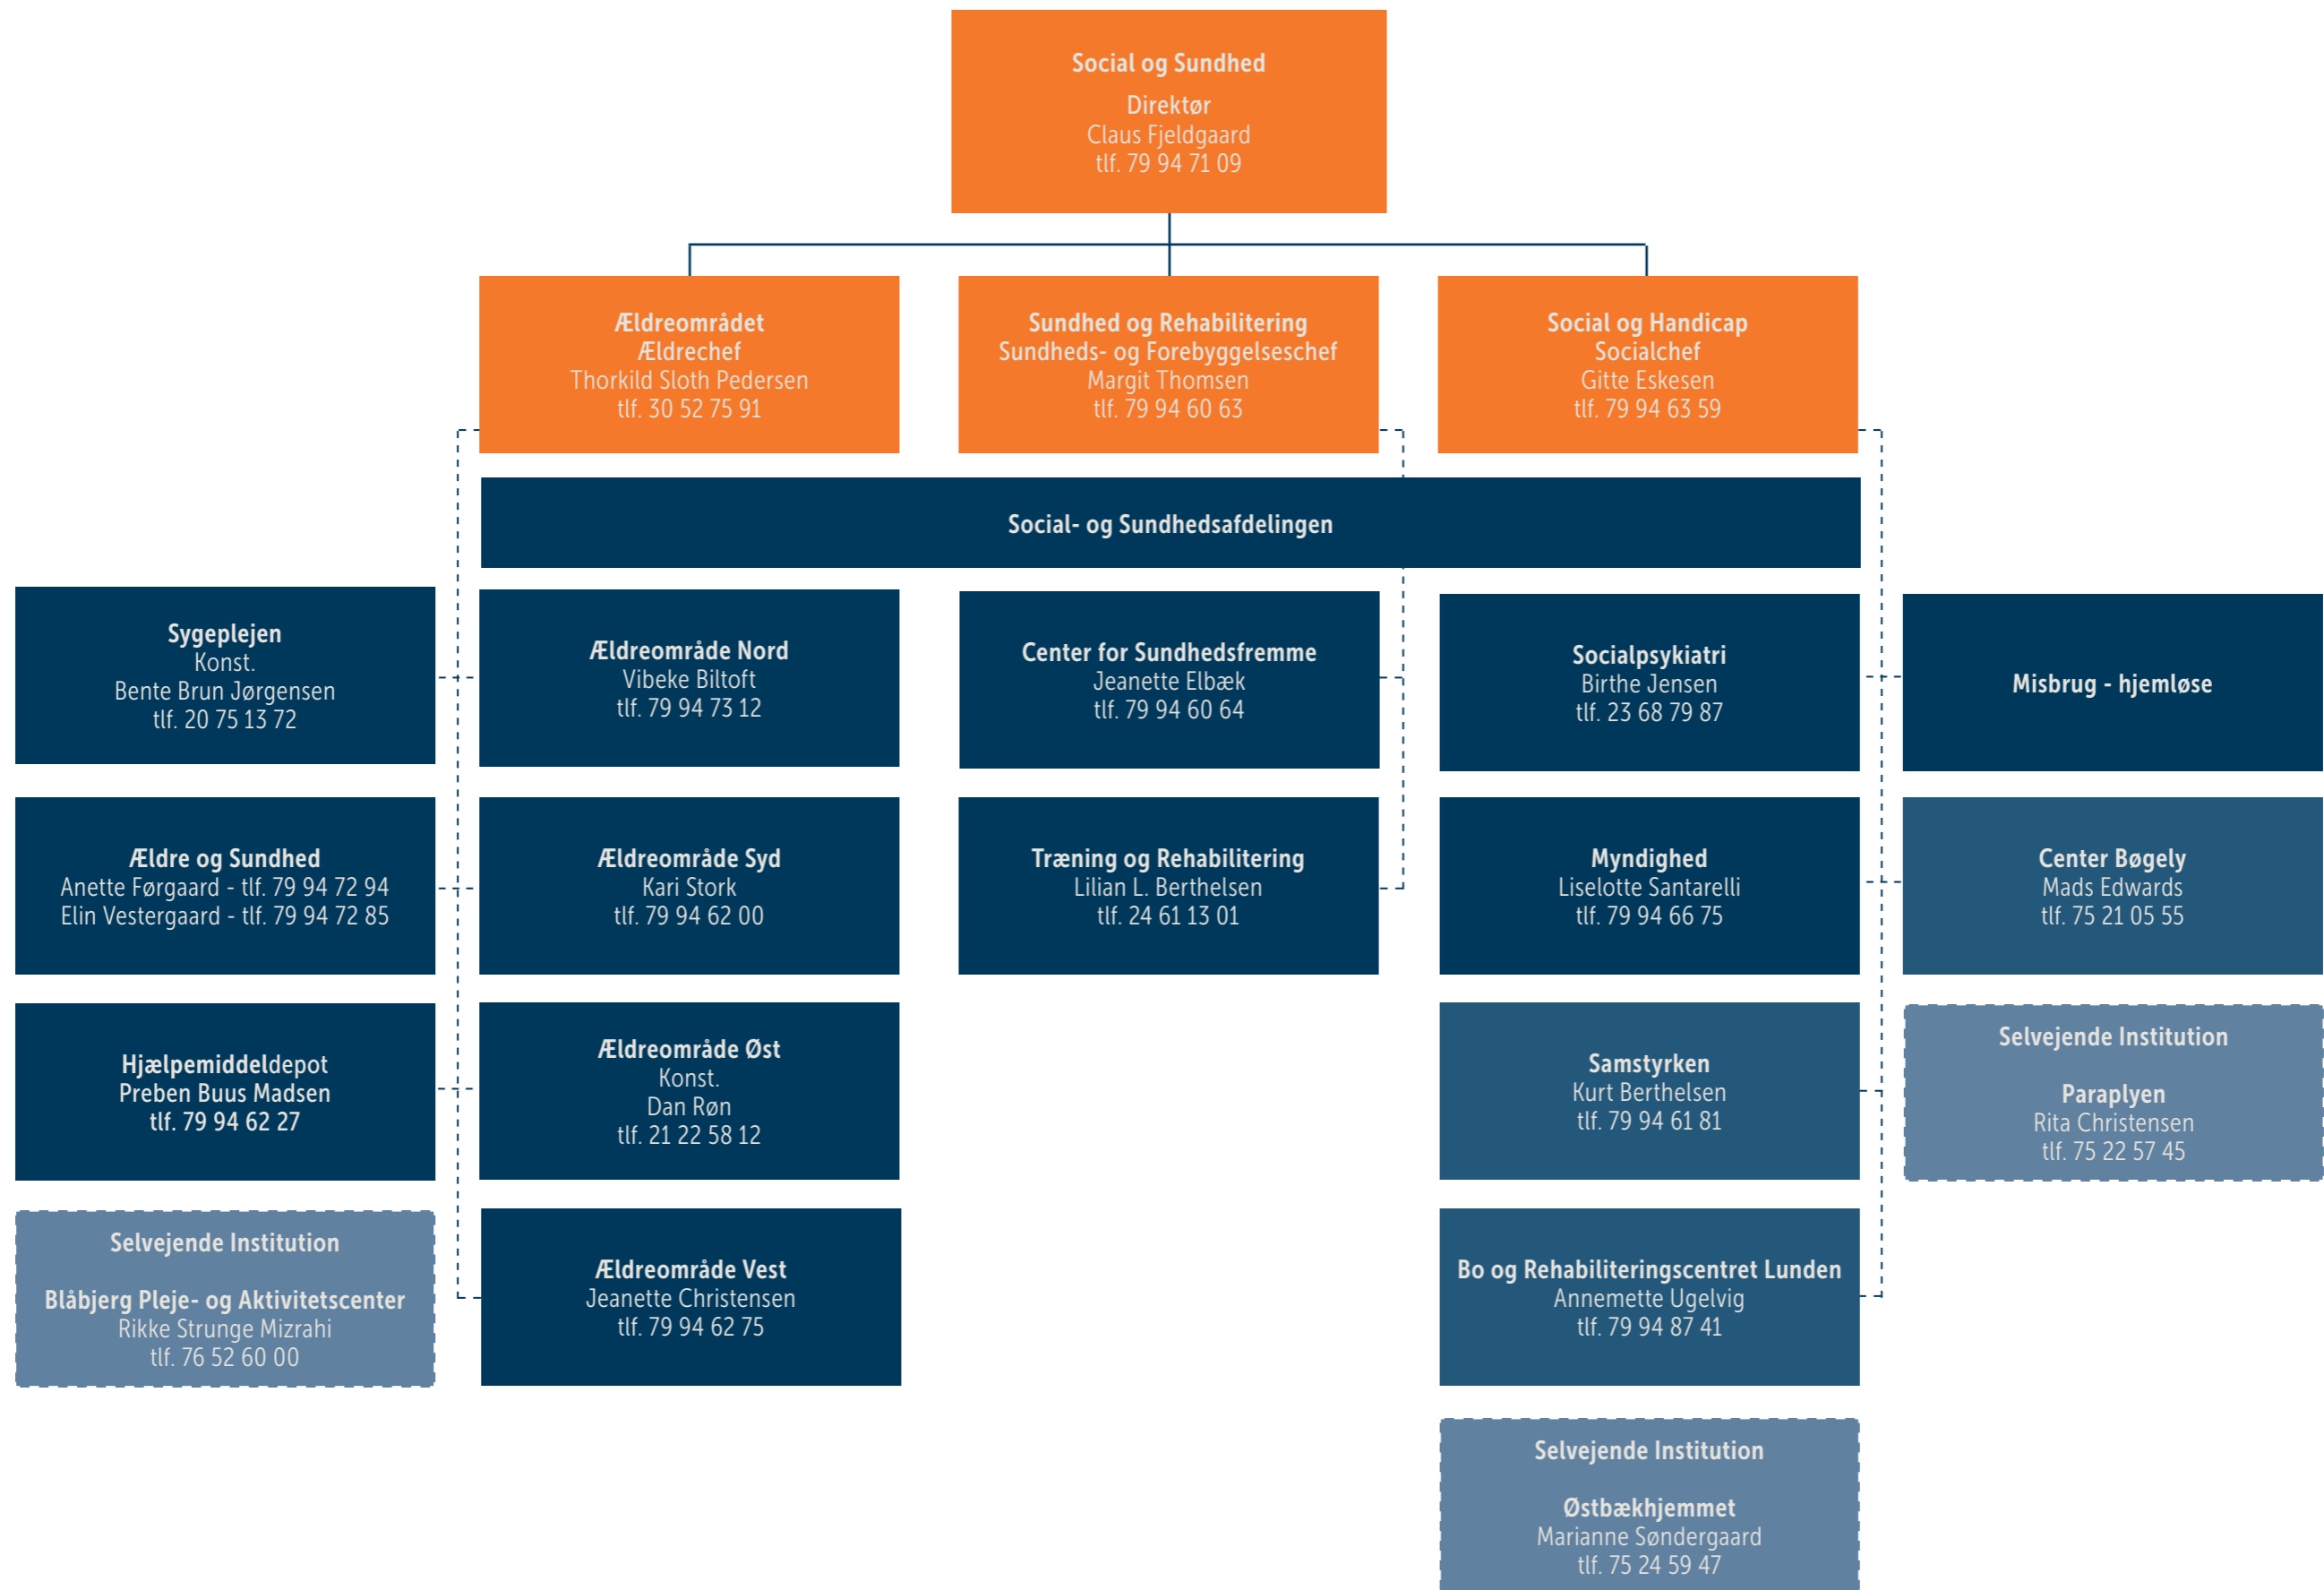

Organisationsdiagram

Varde Kommune

Børn, Læring og Job

Direktør
Britta Boel
tlf. 79 94 78 15

Dagtilbud

Anette Brodde
tlf. 79 94 69 21

Dagplejen

Marianne L. Sørensen
tlf. 79 94 79 92