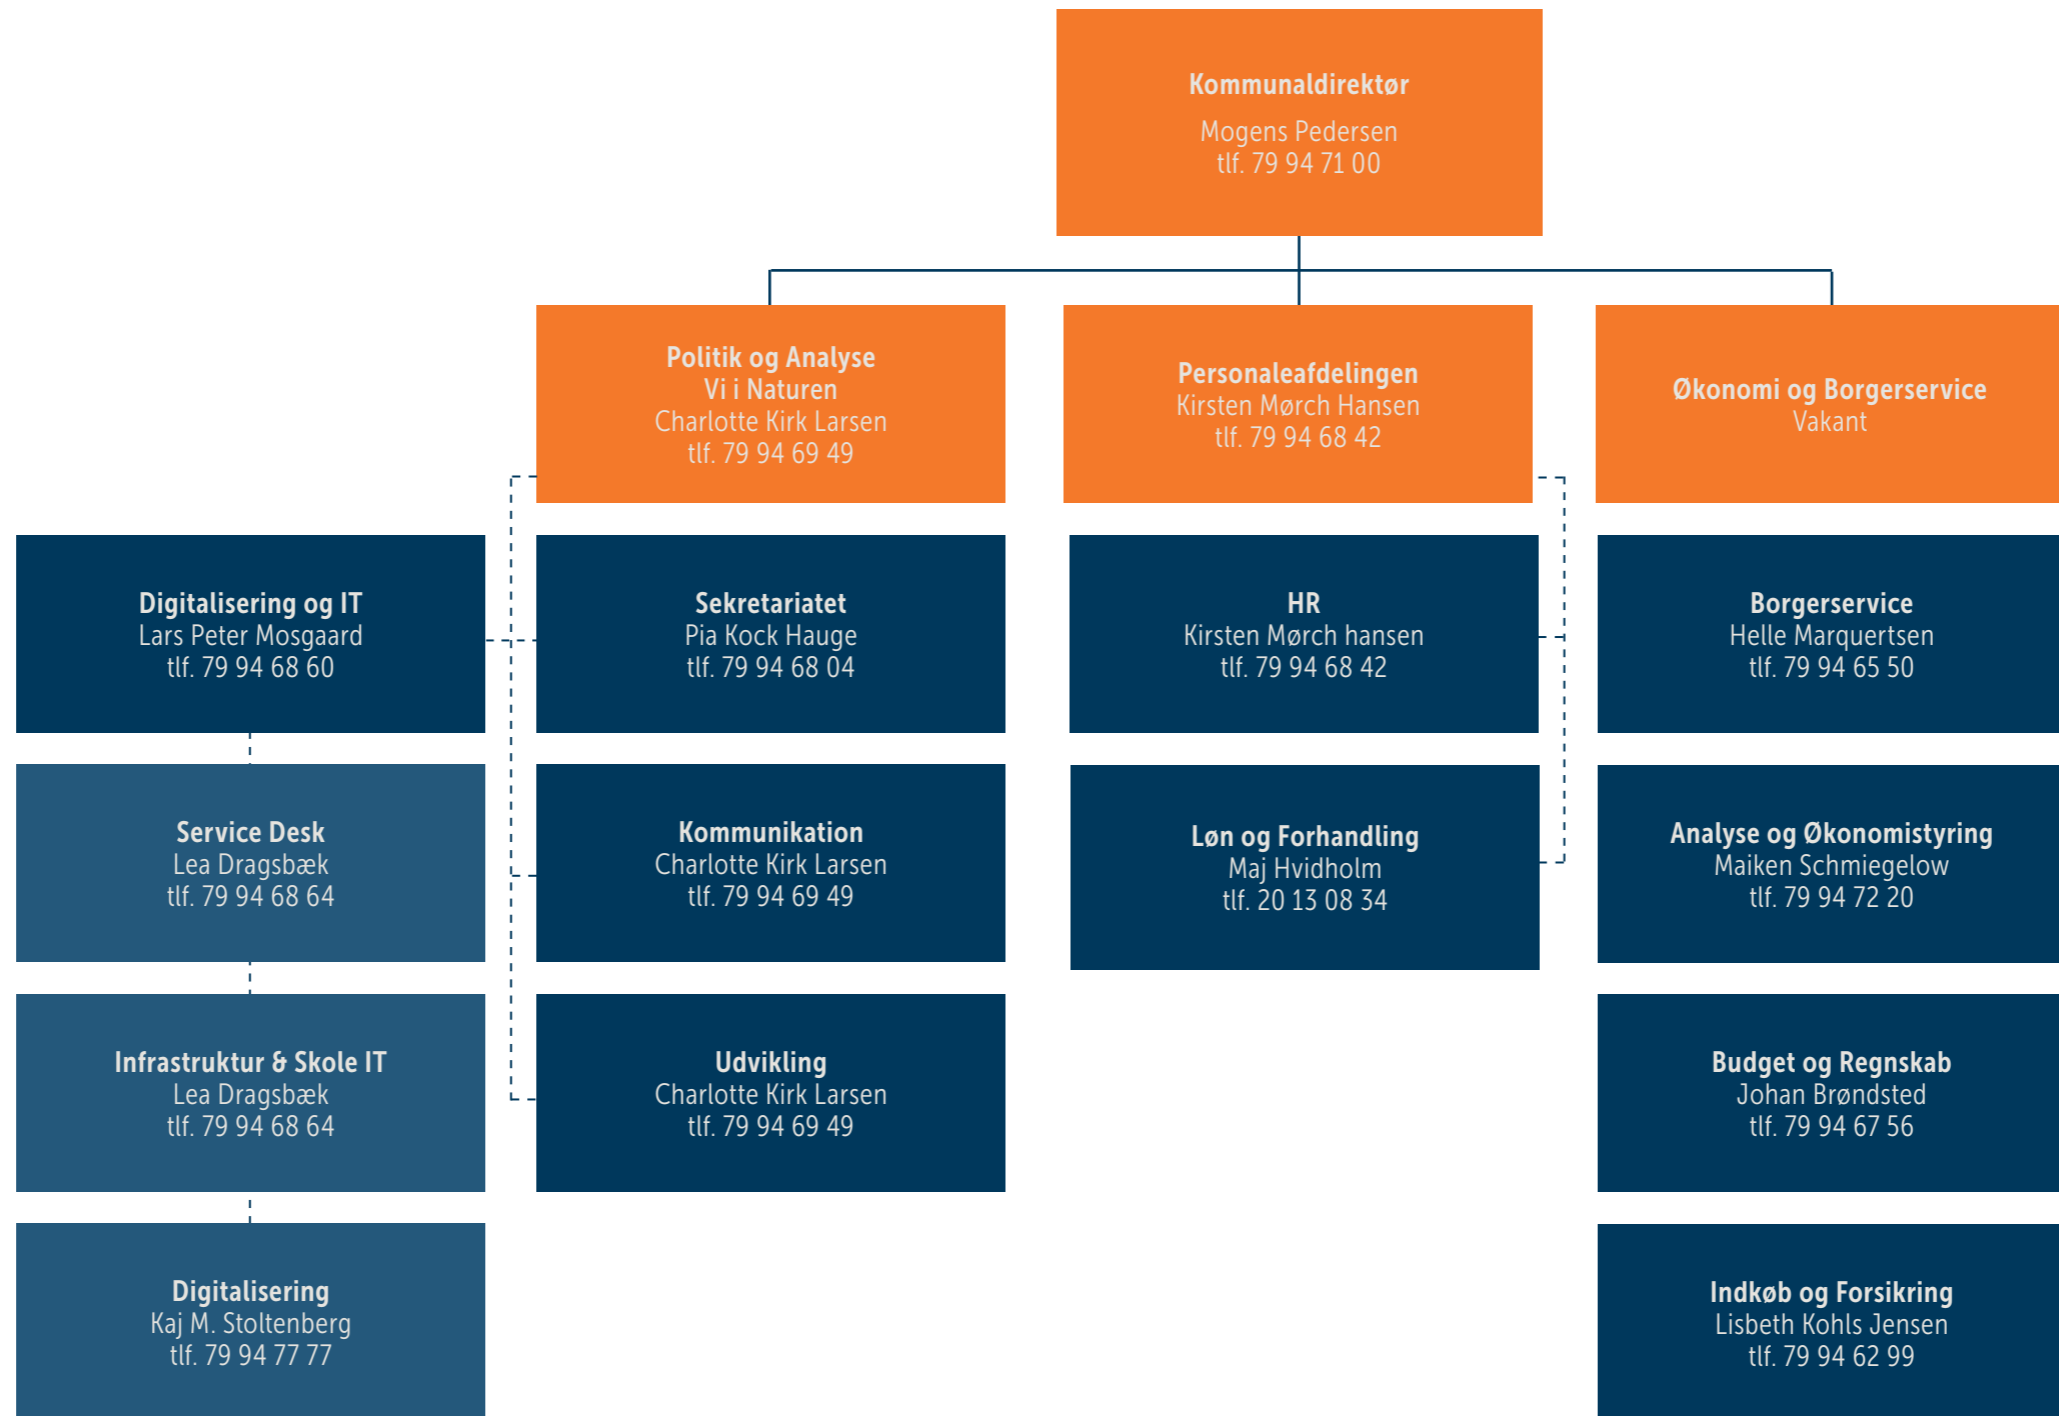

Organisationsdiagram

Varde Kommune

Børn, Læring og Job

Direktør
Britta Boel
tlf. 79 94 78 15

Dagtilbud

Anette Brodde
tlf. 79 94 69 21

Dagplejen

Marianne L. Sørensen
tlf. 79 94 79 92