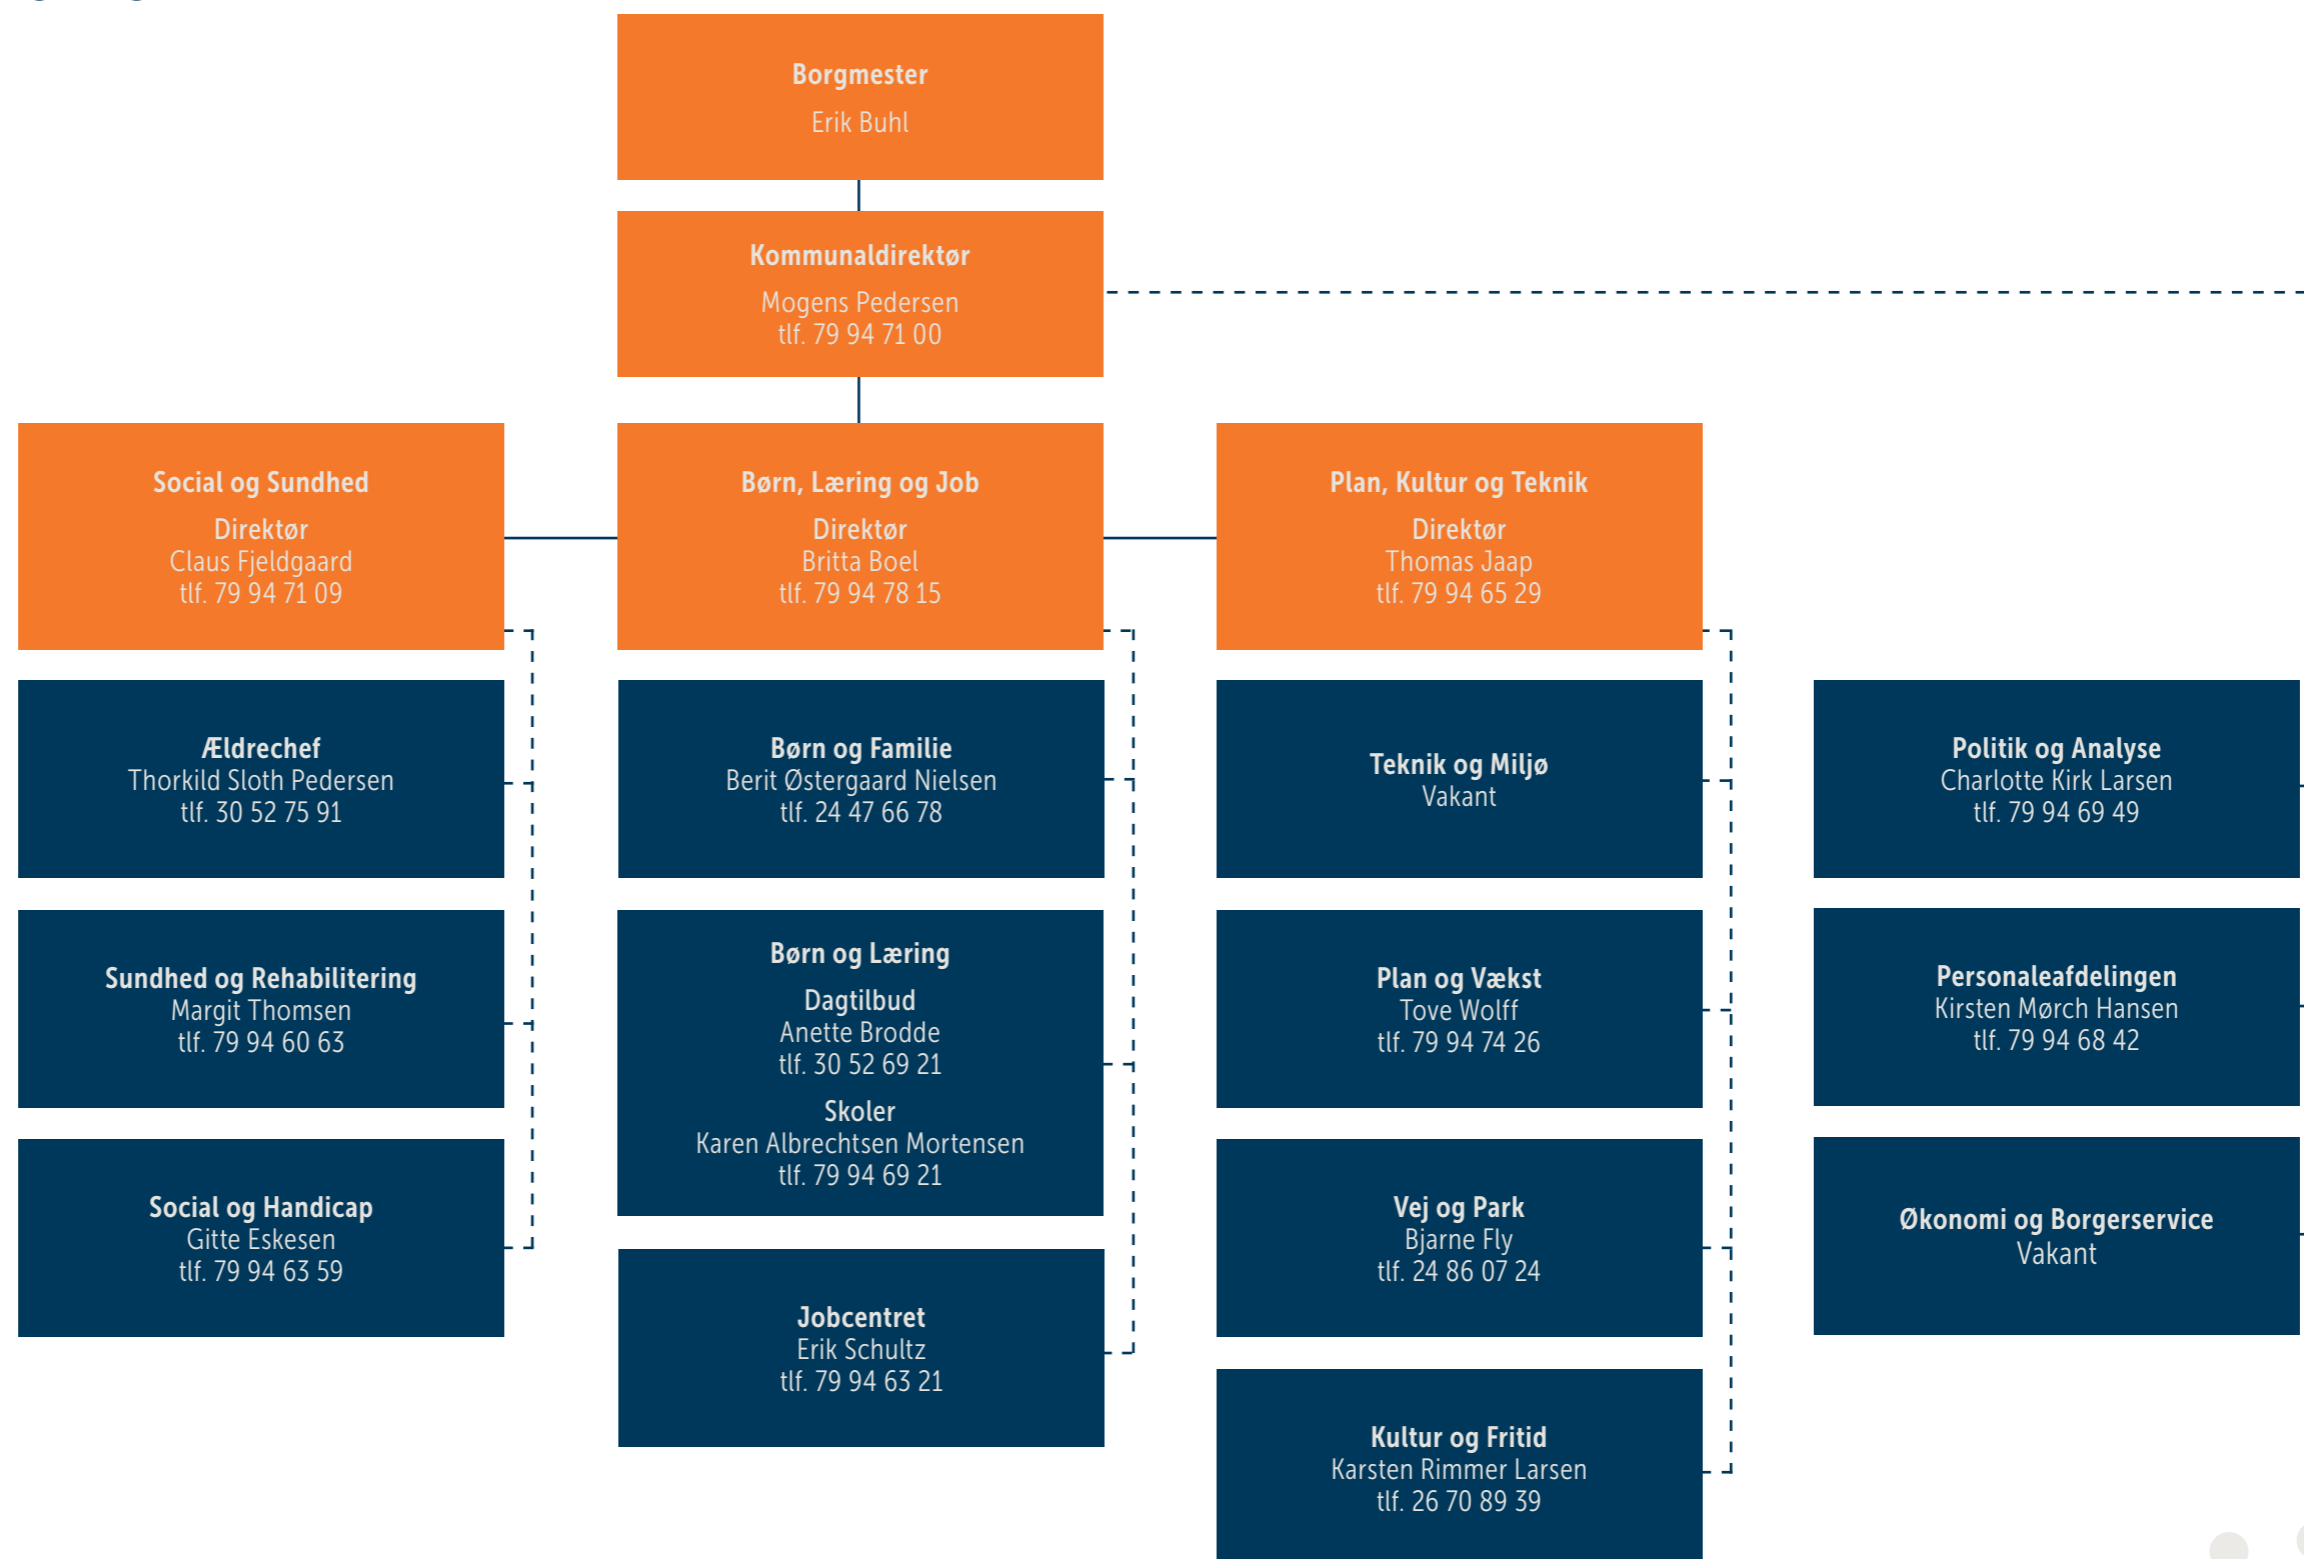

Organisationsdiagram

Varde Kommune

Børn, Læring og Job

Direktør
Britta Boel
tlf. 79 94 78 15

Dagtilbud

Anette Brodde
tlf. 79 94 69 21

Dagplejen

Marianne L. Sørensen
tlf. 79 94 79 92