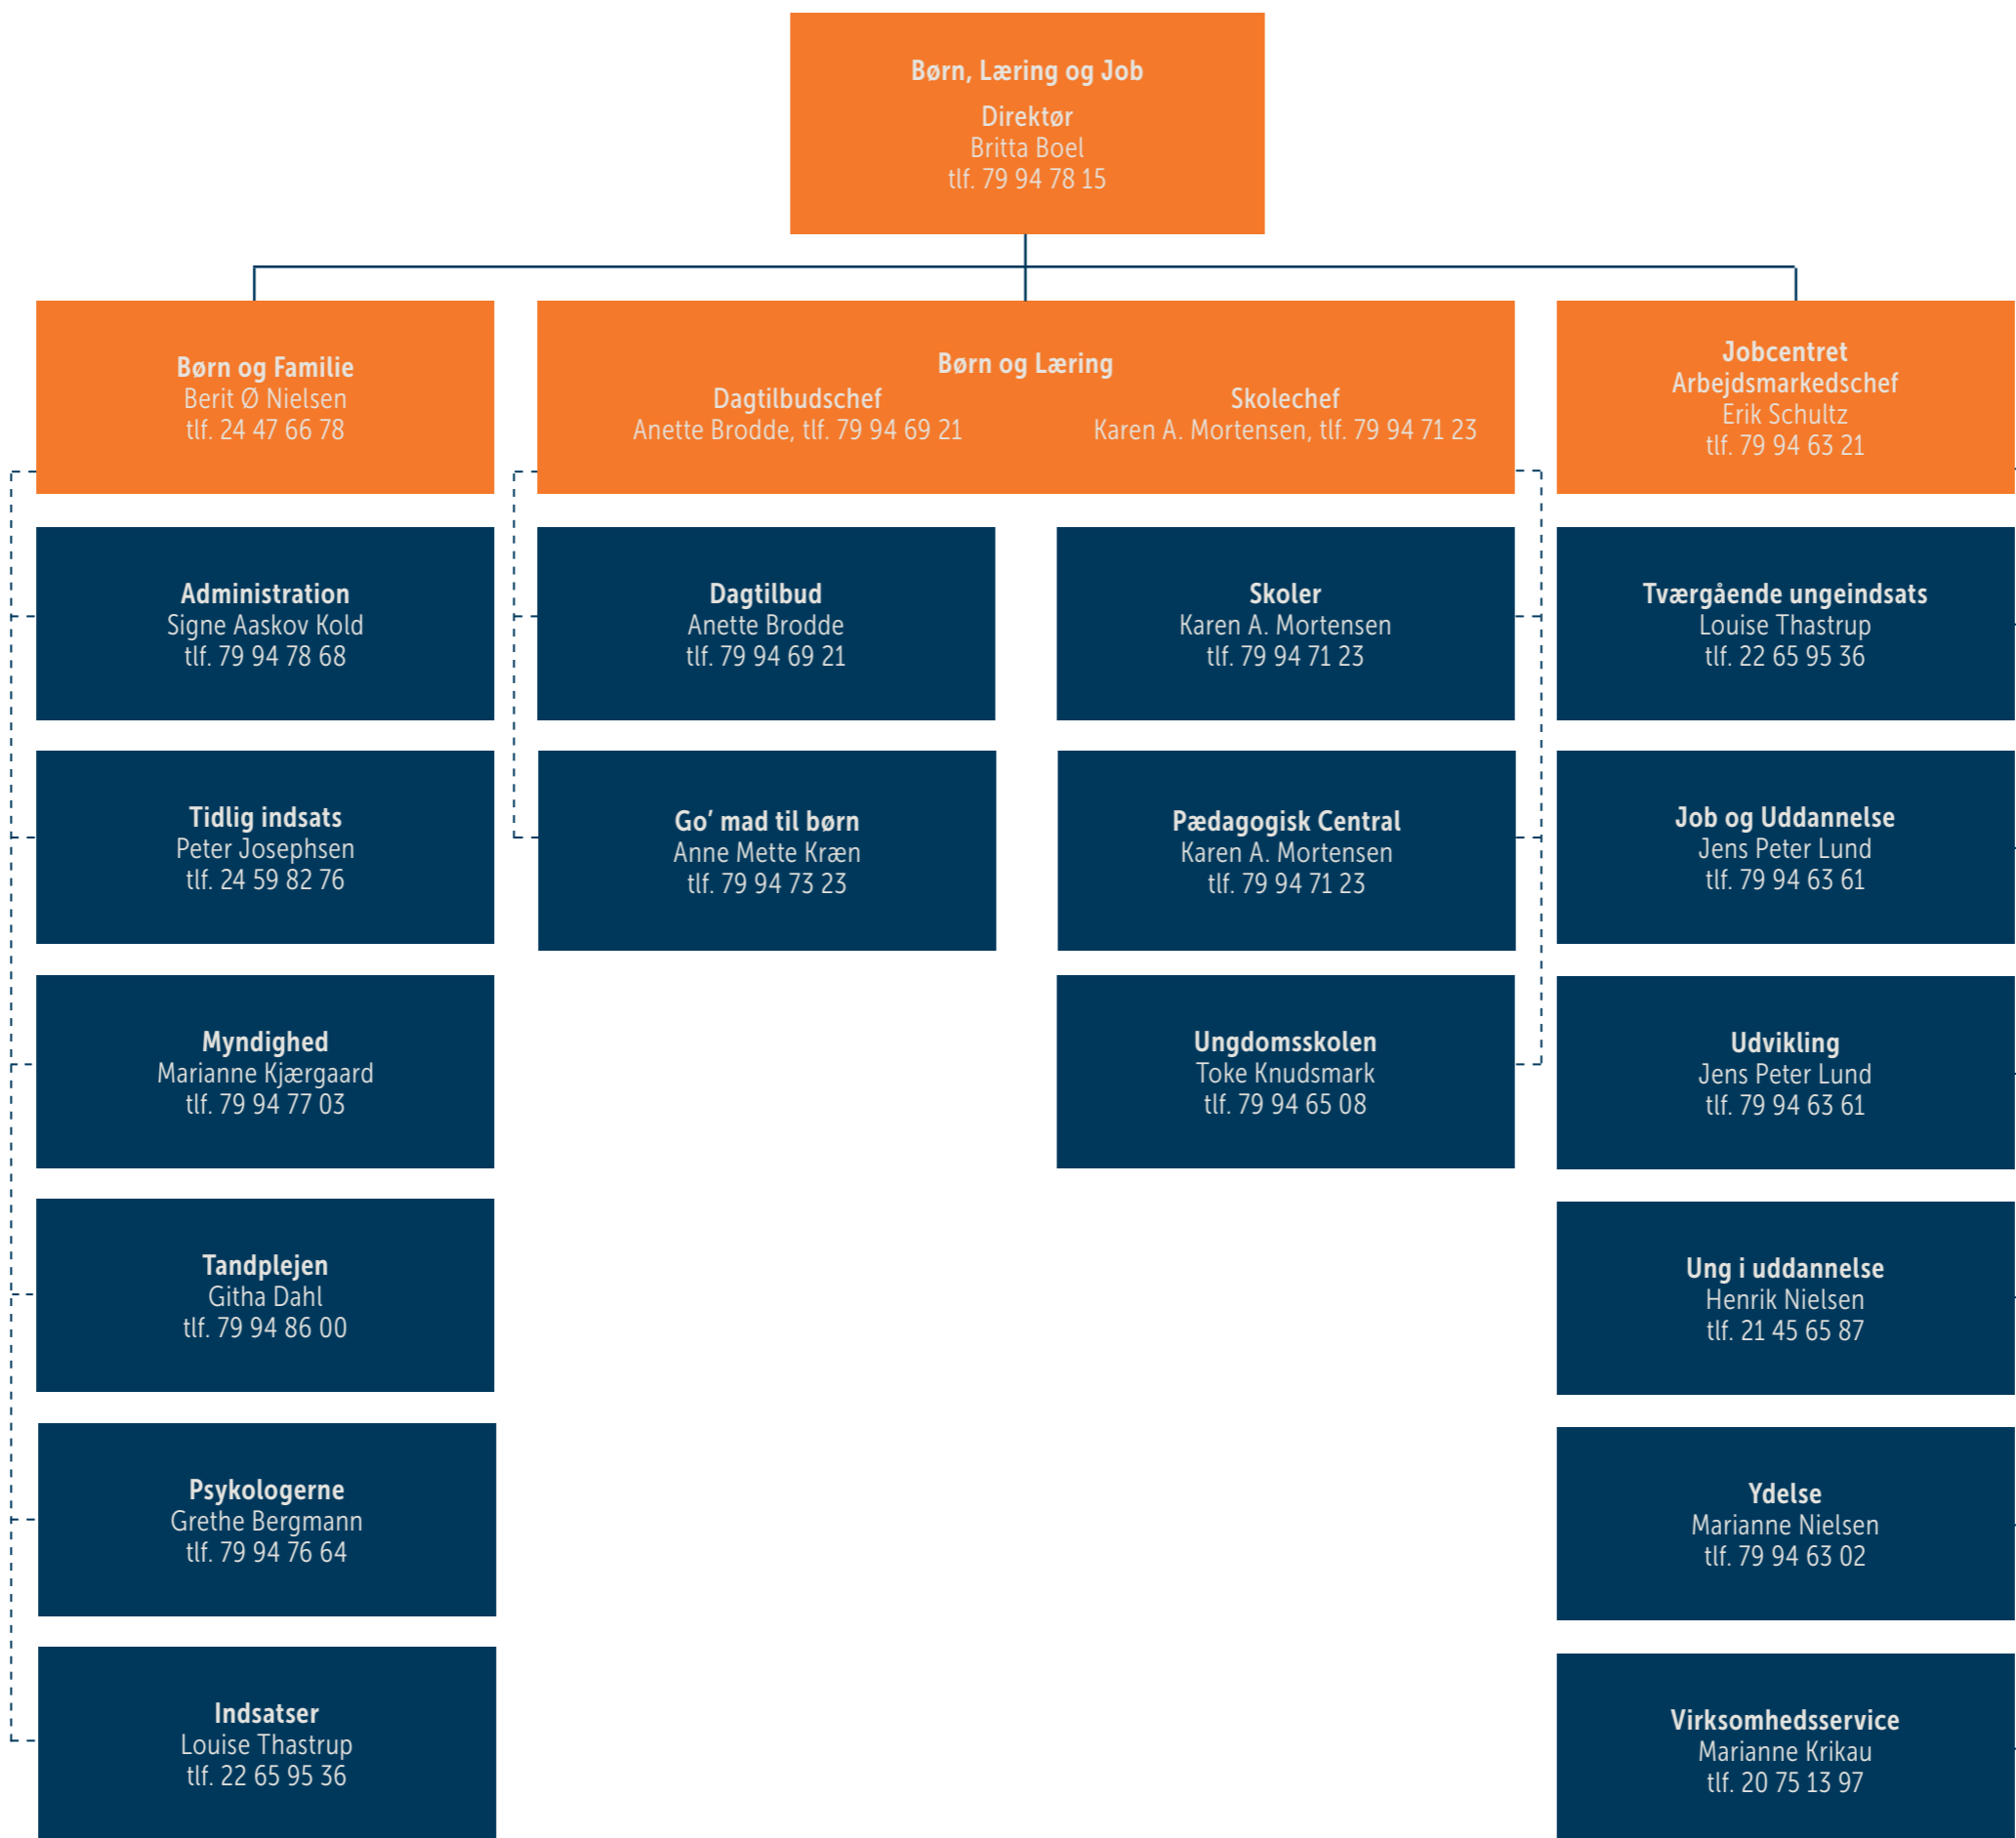

Organisationsdiagram

Varde Kommune

Børn, Læring og Job

Direktør
Britta Boel
tlf. 79 94 78 15

Dagtilbud

Anette Brodde
tlf. 79 94 69 21

Dagplejen

Marianne L. Sørensen
tlf. 79 94 79 92